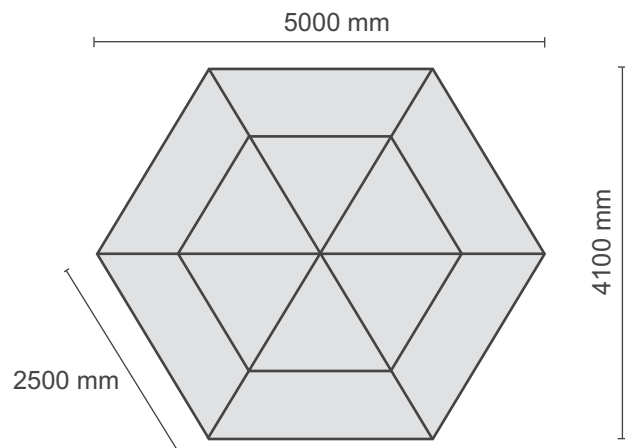

Sechseckpagode "Fiesta" 5,0m

Technisches Datenblatt

Lieferumfang Grundauführung

- 1 Stück Aluminiumgerüst mit Klappbindertechnik und höhenverstellbaren Fußpunkten
- 1 Stück Dachplane Farbe weiß
- 6 Paar Seitenvorhänge mittig geteilt zum Aufschieben
- 1 Satz Planensäcke
- 1 Stück Hebestange für die Dachplanenmontage
- 1 Satz Erdnägeln

Gerüstprofile

Trägerahmen und Traufpfettenaus Kederprofil
79 x 46 mm eloxiert
Traufpfetten aus Aluminiumprofil
40 x 40 x 2 mm eloxiert

Planen

PVC-beschichteter Planenstoff mit Gewebeeinlage
Gewicht 650 gr./m², lichtdurchlässig
schwer entflammbar lieferbar nach DIN 4102 B 1
absolut witterungsbeständig, leicht zu säubern
Lieferbar in vielen Standardfarben
Auf Wunsch Sonderfarben möglich

Technische Daten

Umbaubar zum Sechseckpavillon Festival

Durchmesser	5000 mm
Traufhöhe	2350 mm
Firsthöhe	5300 mm
Längstes Teil	3000 mm
Gewicht	205 kg
Montagezeit	22 Minuten

Tolle Kombinationsmöglichkeiten für exklusive Zeltlandschaften