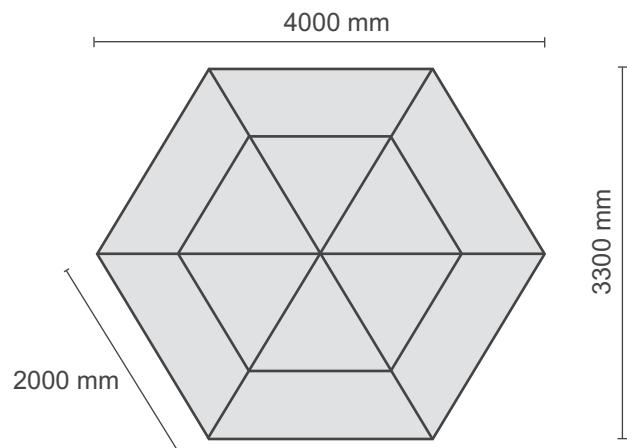

## Sechseckpagode "Fiesta" 4,0m

Technisches Datenblatt

### Gerüstprofile

Trägerahmen und Traufpfettenaus Kederprofil  
79 x 46 mm eloxiert  
Traufpfetten aus Aluminiumprofil  
40 x 40 x 2 mm eloxiert

### Technische Daten

Umbaubar zum Sechseckpavillon Festival

Durchmesser	4000 mm
Traufhöhe	2350 mm
Firsthöhe	4900 mm
Längstes Teil	2500 mm
Gewicht	180 kg
Montagezeit	20 Minuten

Tolle Kombinationsmöglichkeiten für exklusive Zeltlandschaften